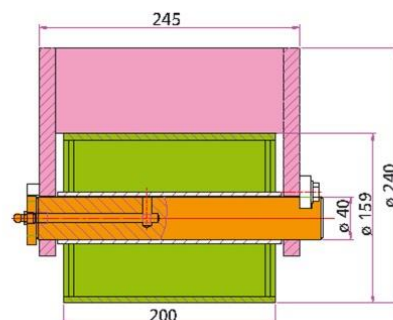

- Čep rolny
- Rolna
- Držák