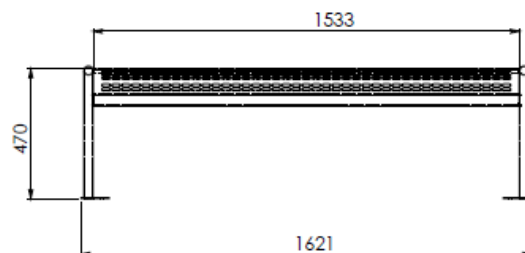

PRODUKT č. 7185

Ocelová lavička – Meva City bez opěradla

(Ilustrační fotografie)

Technická data

Materiál	Ocel
Povrchová úprava	Žárové zinkování/lak
Hmotnost	24 kg
Nosnost	250 kg
Průměr trubky	34 mm
Sedák (síla plechu)	1,5 mm
Šířka	1621 mm
Hloubka	621 mm
Výška	480 mm

Vlastnosti

- Vyrobeno z kvalitní oceli opatřené povrchovou úpravou žárovým zinkováním a lakem.
- Lavičky je možné použít jak v interiéru, tak exteriéru.
- Možné uplatnění – parky, náměstí, administrativní budovy, obchodní centra apod.
- Jedná se o masivní žárově zinkovanou konstrukci doplněnou o sedák z pozinkovaného plechu.
- Nohy jsou přizpůsobeny ke kotvení k podkladu.
- Robustní konstrukce a povrchová úprava výrazně prodlužují životnost lavičky.