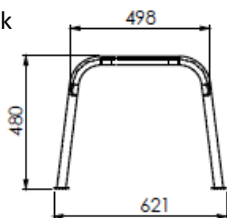

PRODUKT č. 7185

Ocelová lavička – Meva City bez opěradla

(Ilustrační fotografie)

Technická data

Materiál	Ocel
Povrchová úprava	Žárové zinkování/lak
Hmotnost	24 kg
Nosnost	250 kg
Průměr trubky	34 mm
Sedák (síla plechu)	1,5 mm
Šířka	1621 mm
Hloubka	621 mm
Výška	480 mm