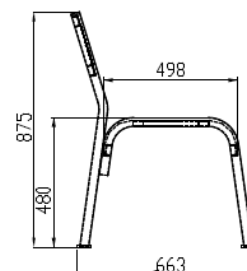

PRODUKT č. 7186

Ocelová lavička – Meva City s opěradlem

(Ilustrační fotografie)

Technická data

Materiál	Ocel
Povrchová úprava	Žárové zinkování/lak
Hmotnost	33 kg
Nosnost	250 kg
Průměr trubky	34 mm
Sedák (síla plechu)	1,5 mm
Šířka	1621 mm
Hloubka	663 mm
Výška	875 mm