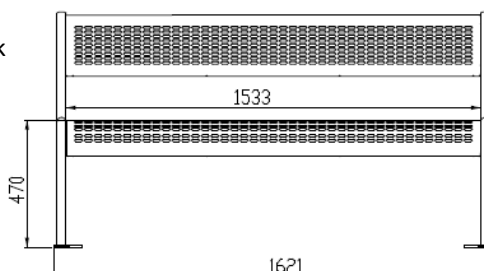

PRODUKT č. 7186

Ocelová lavička – Meva City s opěradlem

(Ilustrační fotografie)

Technická data

Materiál	Ocel
Povrchová úprava	Žárové zinkování/lak
Hmotnost	33 kg
Nosnost	250 kg
Průměr trubky	34 mm
Sedák (síla plechu)	1,5 mm
Šířka	1621 mm
Hloubka	663 mm
Výška	875 mm