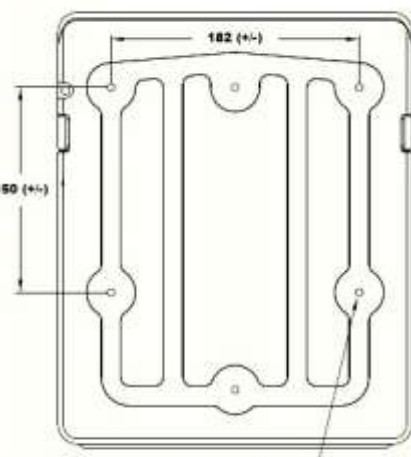

PRODUKT č. 7204

Schránka na dokumenty