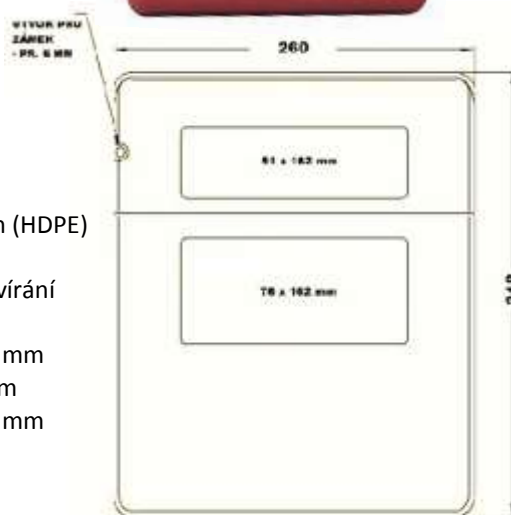

### Schránka na dokumenty

(Ilustrační fotografie)

#### Technická data

Materiál	Polyetylen (HDPE)
Hmotnost	0,9 kg
Provedení	Horní otevírání
Otvor pro zámek (průměr)	6 mm
Šířka (Vnitřní/vnější)	222 / 260 mm
Hloubka (Vnitřní/vnější)	41 / 57 mm
Výška (Vnitřní/vnější)	292 / 318 mm

#### Vlastnosti

- Vyrobeno z odolného plastu – Polyetylen s vysokou hustotou (HDPE).
- Odolné vůči vlivům počasí a korozi – neobsahuje kovové části.
- Opatřeno červenou barvou pro snadnou identifikaci schránky.
- Může být použito také jako přenosná schránka na dokumenty.
- Schránka je opatřena horním otevíráním.
- Opatřeno otvorem pro zámek o průměru 6 mm.
- Může být nainstalováno na skříň, stěny, vybavení nebo zařízení.
- Možnost instalace zátěžovou lepicí páskou bez vrtání (součást balení)
- Vybaveno také 4x otvory pro instalaci pomocí šroubů.