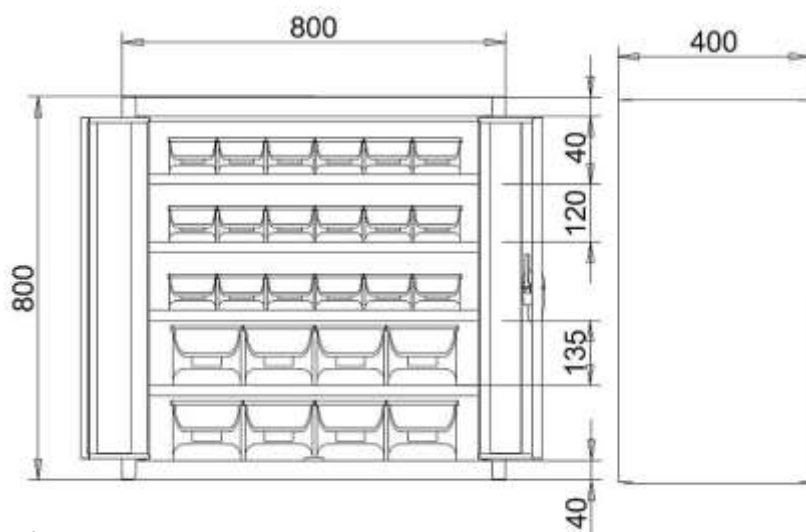

#### Technická data

Materiál	Ocelový plech
Kapacita (zásobník B/C)	8 / 18 ks
Hmotnost	38,7 kg
Počet polic	4 ks
Nosnost (police/korpus)	60 / 300 kg
Šířka	800 mm
Hloubka	400 mm
Výška	800 mm

#### Vlastnosti

- Vyrobeno z ocelového plechu.
- Vybaveno přestavitelnými policemi z pozinkovaného plechu.
- Nosnost police 60 kg, přestavitelné po 25 mm.
- Povrchová úprava provedena práškovou barvou.
- Zesílené křídlové dveře jsou vybaveny cylindrickým rozvorným zámkem.
- Skříňe jsou kalkulovány včetně zásobníků.
- Zásobník (ŠxDxV) - (B) 150x235x125, (C) 102x215x75, (D) 102x100x60 mm.