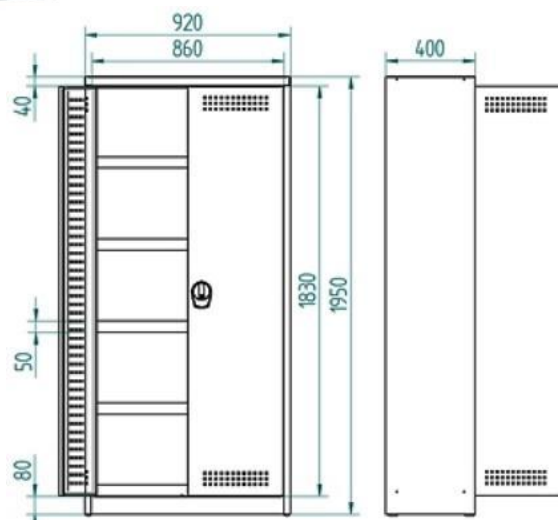

PRODUKT č. 3532

Ekologická skříň Compact – vysoká

(Ilustrační fotografie)

Technická data

Materiál	Ocel
Objem (police)	15 l
Počet polic (van)	5 (5) ks
Hmotnost	78 kg
Nosnost (police)	60 kg
Šířka	920 mm
Hloubka	400 mm
Výška	1950 mm

Vlastnosti

- Vyrobeno z kvalitní oceli.
- Dvoukřídlé dveře jsou zajišťovány rozvorným cylindrickým zámekem.
- Nosnost police činí 60 kg a je přestavitelná o 25 mm.
- Jednotlivé police tvoří záchytné vany o objemu 15 l.
- Díky perforované vložce polic nedochází k jejímu snížení objemu po vložení objektů na polici.
- Povrchová úprava provedena práškovou barvou.
- Vybaveno odvětráváním v horní i spodní části dveří.
- Vybaveno perfo-výztuhou z vnitřní strany dveří – např. pro zavěšení držáku náradí.
- Vhodné do laboratoří, servisních dílen, lakoven apod.

Barevné provedení

- Korpus / dveře - šedá RAL 7035, žlutá RAL 1023.

Určení

- Určeno pro skladování vodu-ohrožujících nebezpečných látek.