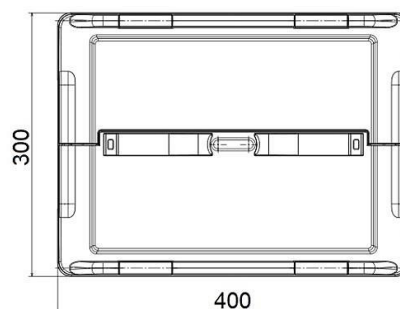

PRODUKT č. 7319

Přepravka s víkem – 400 x 300 x 340 mm

(Ilustrační fotografie)

Technická data

Materiál	Polypropylen
Objem	26 l
Hmotnost	1,8 kg
Nosnost	25 kg
Stohovací nosnost	250 kg (nejníže umístěný box)
Vnější rozměry (D x Š x V)	400 x 300 x 340 mm
Vnitřní dolní rozměr (D x Š)	313 x 235 mm
Vnitřní horní rozměr (D x Š)	338 x 266 mm
Vnitřní rozměr (Výška)	298 mm

Vlastnosti

- Vyrobeno z recyklovatelného plastu Polypropylenu (PP).
- Vybaveno víkem, které je spojené s přepravkou pantem.
- Disponuje hladkými a téměř kolmými stěnami.
- Vybaveno ergonomickými rukojeťmi pro bezpečnou manipulaci.
- Úspora objemu zasunutím v prázdném stavu.
- Plombované. Robustní a odolná konstrukce.
- Drážky sklopného víka zajišťují vysokou stabilitu a možnost stohovat v zavřeném stavu.
- Možnost stohování přepravek s otevřeným víkem do sebe.

Barevné provedení

- Standardně modré (RAL 5015).

Určení

- Určeno ke skladování a převozu běžného materiálu.