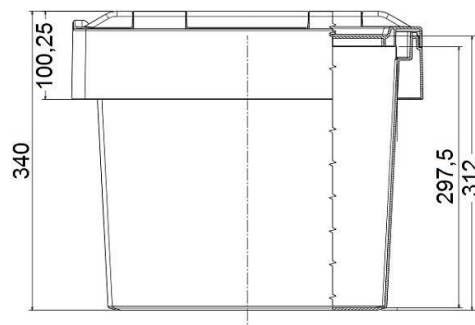

PRODUKT č. 7319

Přepravka s víkem – 400 x 300 x 340 mm

(Ilustrační fotografie)

Technická data

Materiál	Polypropylen
Objem	26 l
Hmotnost	1,8 kg
Nosnost	25 kg
Stohovací nosnost	250 kg (nejníže umístěný box)
Vnější rozměry (D x Š x V)	400 x 300 x 340 mm
Vnitřní dolní rozměr (D x Š)	313 x 235 mm
Vnitřní horní rozměr (D x Š)	338 x 266 mm
Vnitřní rozměr (Výška)	298 mm

Vlastnosti

- Vyrobeno z recyklovatelného plastu Polypropylenu (PP).
- Vybaveno víkem, které je spojené s přepravkou pantem.
- Disponuje hladkými a téměř kolmými stěnami.
- Vybaveno ergonomickými rukojeťmi pro bezpečnou manipulaci.
- Úspora objemu zasunutím v prázdném stavu.
- Plombované. Robustní a odolná konstrukce.
- Drážky sklopného víka zajišťují vysokou stabilitu a možnost stohovat v zavřeném stavu.
- Možnost stohování přepravek s otevřeným víkem do sebe.

Barevné provedení

- Standardně modré (RAL 5015).

Určení

- Určeno ke skladování a převozu běžného materiálu.