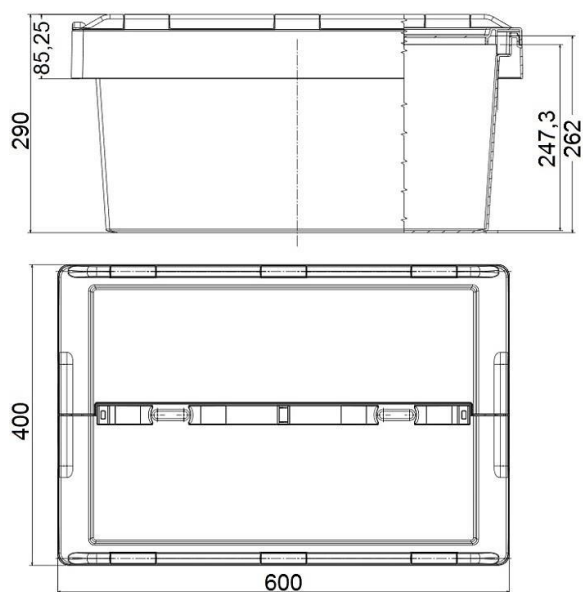

PRODUKT č. 7320

Převravnka s víkem – 600 x 400 x 290 mm

(Ilustrační fotografie)

Technická data

Materiál	Polypropylen
Objem	48 l
Hmotnost	3,2 kg
Nosnost	25 kg
Stohovací nosnost	250 kg (nejníže umístěný box)
Vnější rozměry (D x Š x V)	600 x 400 x 290 mm
Vnitřní dolní rozměr (D x Š)	502 x 330 mm
Vnitřní horní rozměr (D x Š)	534 x 366 mm
Vnitřní rozměr (Výška)	247 mm

Vlastnosti

- Vyrobeno z recyklovatelného plastu Polypropylenu (PP).
- Vybaveno víkem, které je spojené s převravnkou pantem.
- Disponuje hladkými a téměř kolmými stěnami.
- Vybaveno ergonomickými rukojeťmi pro bezpečnou manipulaci.
- Úspora objemu zasunutím v prázdném stavu.
- Plombované. Robustní a odolná konstrukce.
- Drážky sklopného víka zajišťují vysokou stabilitu a možnost stohovat v zavřeném stavu.
- Možnost stohování přepravek s otevřeným víkem do sebe.

Barevné provedení

- Standardně modré (RAL 5015).

Určení

- Určeno ke skladování a převozu běžného materiálu.