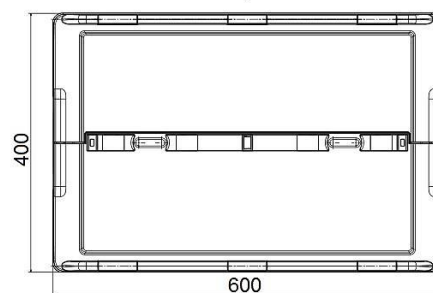

PRODUKT č. 7322

Přepravka s víkem – 600 x 400 x 440 mm

(Ilustrační fotografie)

Technická data

Materiál	Polypropylen
Objem	77 l
Hmotnost	3,8 kg
Nosnost	25 kg
Stohovací nosnost	250 kg (nejníže umístěný box)
Vnější rozměry (D x Š x V)	600 x 400 x 440 mm
Vnitřní dolní rozměr (D x Š)	502 x 330 mm
Vnitřní horní rozměr (D x Š)	534 x 366 mm
Vnitřní rozměr (Výška)	397 mm

Vlastnosti

- Vyrobeno z recyklovatelného plastu Polypropylenu (PP).
- Vybaveno víkem, které je spojené s přepravkou pantem.
- Disponuje hladkými a téměř kolmými stěnami.
- Vybaveno ergonomickými rukojeťmi pro bezpečnou manipulaci.
- Úspora objemu zasunutím v prázdném stavu.
- Plombované. Robustní a odolná konstrukce.
- Drážky sklopného víka zajišťují vysokou stabilitu a možnost stohovat v zavřeném stavu.
- Možnost stohování přepravek s otevřeným víkem do sebe.

Barevné provedení

- Standardně modré (RAL 5015).

Určení

- Určeno ke skladování a převozu běžného materiálu.