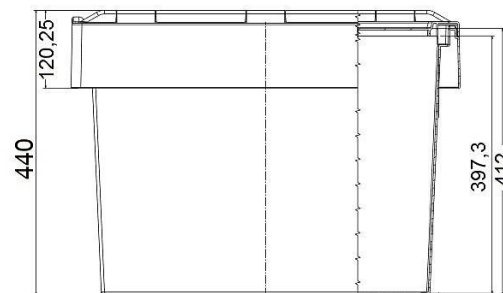

PRODUKT č. 7322

Přepravka s víkem – 600 x 400 x 440 mm

(Ilustrační fotografie)

Technická data

Materiál	Polypropylen
Objem	77 l
Hmotnost	3,8 kg
Nosnost	25 kg
Stohovací nosnost	250 kg (nejníže umístěný box)
Vnější rozměry (D x Š x V)	600 x 400 x 440 mm
Vnitřní dolní rozměr (D x Š)	502 x 330 mm
Vnitřní horní rozměr (D x Š)	534 x 366 mm
Vnitřní rozměr (Výška)	397 mm

Vlastnosti

- Vyrobeno z recyklovatelného plastu Polypropylenu (PP).
- Vybaveno víkem, které je spojené s přepravkou pantem.
- Disponuje hladkými a téměř kolmými stěnami.
- Vybaveno ergonomickými rukojeťmi pro bezpečnou manipulaci.
- Úspora objemu zasunutím v prázdném stavu.
- Plombované. Robustní a odolná konstrukce.
- Drážky sklopného víka zajišťují vysokou stabilitu a možnost stohovat v zavřeném stavu.
- Možnost stohování přepravek s otevřeným víkem do sebe.

Barevné provedení

- Standardně modré (RAL 5015).

Určení

- Určeno ke skladování a převozu běžného materiálu.