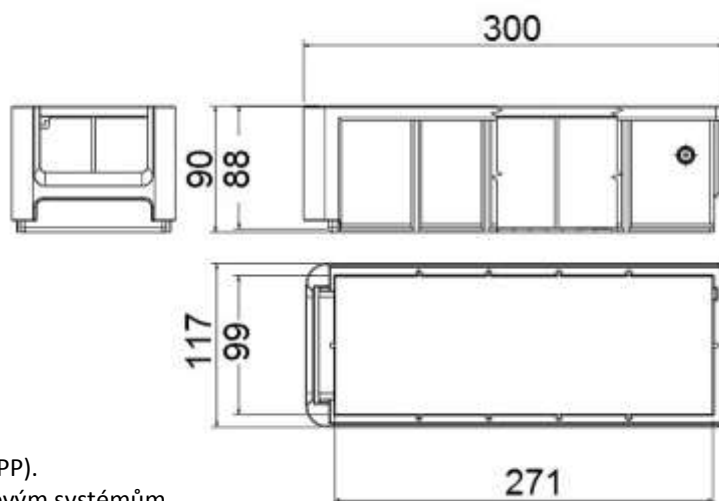

PRODUKT č. 7325

Regálová skladová přepravka – 300 x 117 x 90 mm

(Ilustrační fotografie)

Technická data

Materiál	Polypropylen (PP)
Objem	2,4 l
Hmotnost	0,245 kg
Odběrový otvor (Š x V)	76 x 47 mm
Místo pro etikety	66 x 43 mm
Délka (Vnitřní/vnější)	271 / 300 mm
Šířka (Vnitřní/vnější)	99 / 117 mm
Výška (Vnitřní/vnější)	88 / 90 mm

Vlastnosti

- Vyrobeno ze 100% recyklovatelného Polypropylenu (PP).
- Přizpůsobeno standardním regálovým a páternosterovým systémům.
- Disponují pevností, trvanlivostí a jsou tiché při manipulaci v provozu.
- Jsou snadno manipulovatelné díky ergonomickým úchytům.

Barevné provedení

- Modré (RAL 5015).

Určení

- Určeno ke skladování drobného materiálu.

Dodatky

- Možnost dovybavit příslušenstvím: Zasunovací okno, příčné dělicí stěny, podélná dělicí stěna.
- Nabízeno v různých hloubkách: 300, 400 a 500 mm.