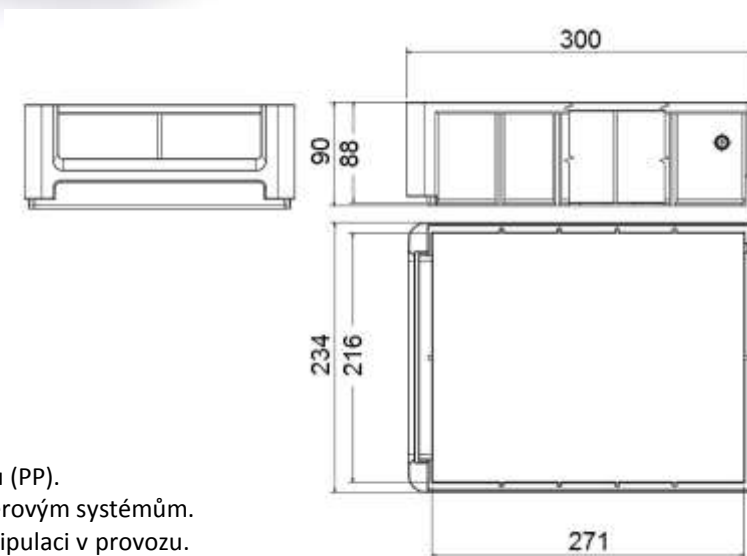

### Regálová skladová přepravka – 300 x 234 x 90 mm

(Ilustrační fotografie)

#### Technická data

Materiál	Polypropylen (PP)
Objem	5,35 l
Hmotnost	0,401 kg
Odběrový otvor (Š x V)	176 x 47 mm
Místo pro etikety	165 x 43 mm
Délka (Vnitřní/vnější)	271 / 300 mm
Šířka (Vnitřní/vnější)	216 / 234 mm
Výška (Vnitřní/vnější)	88 / 90 mm