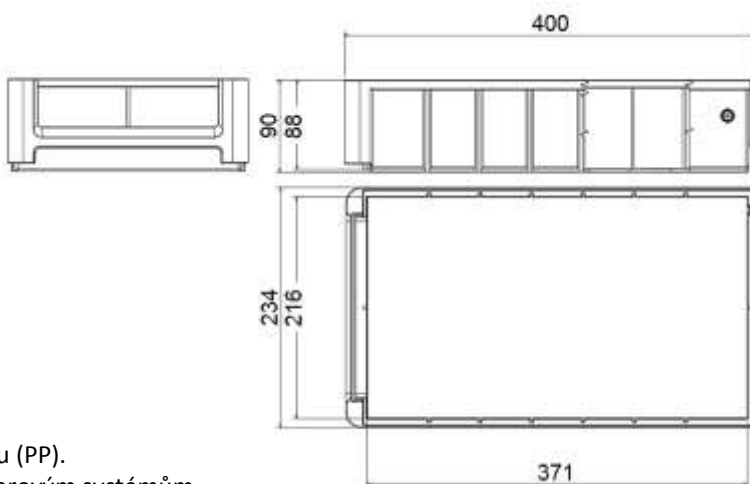

PRODUKT č. 7328

Regálová skladová přepravka – 400 x 234 x 90 mm

(Ilustrační fotografie)

Technická data

Materiál	Polypropylen (PP)
Objem	7,32 l
Hmotnost	0,467 kg
Odběrový otvor (Š x V)	176 x 47 mm
Místo pro etikety	165 x 43 mm
Délka (Vnitřní/vnější)	371 / 400 mm
Šířka (Vnitřní/vnější)	216 / 234 mm
Výška (Vnitřní/vnější)	88 / 90 mm

Vlastnosti

- Vyrobeno ze 100% recyklovatelného Polypropylenu (PP).
- Přizpůsobeno standardním regálovým a páternosterovým systémům.
- Disponují pevností, trvanlivostí a jsou tiché při manipulaci v provozu.
- Jsou snadno manipulovatelné díky ergonomickým úchytům.

Barevné provedení

- Modré (RAL 5015).

Určení

- Určeno ke skladování drobného materiálu.

Dodatky

- Možnost dovybavit příslušenstvím: Zasunovací okno, příčné dělicí stěny, podélná dělicí stěna.
- Nabízeno v různých hloubkách: 300, 400 a 500 mm.