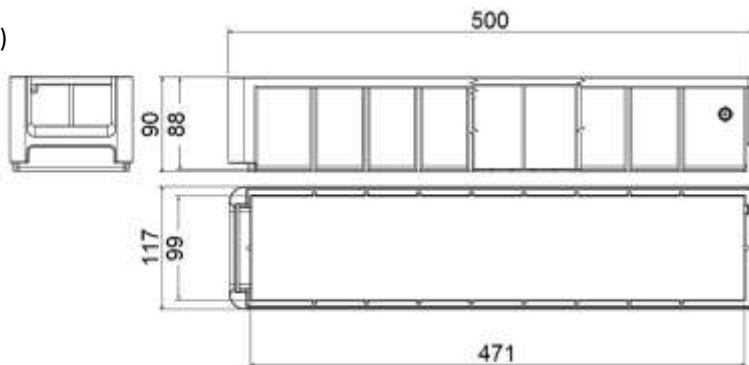

PRODUKT č. 7329

Regálová skladová přepravka – 500 x 117 x 90 mm

(Ilustrační fotografie)

Technická data

Materiál	Polypropylen (PP)
Objem	4,2 l
Hmotnost	0,397 kg
Odběrový otvor (Š x V)	76 x 47 mm
Místo pro etikety	66 x 43 mm
Délka (Vnitřní/vnější)	471 / 500 mm
Šířka (Vnitřní/vnější)	99 / 117 mm
Výška (Vnitřní/vnější)	88 / 90 mm

Vlastnosti

- Vyrobeno ze 100% recyklovatelného Polypropylenu (PP).
- Přizpůsobeno standardním regálovým a páternosterovým systémům.
- Disponují pevností, trvanlivostí a jsou tiché při manipulaci v provozu.
- Jsou snadno manipulovatelné díky ergonomickým úchytům.

Barevné provedení

- Modré (RAL 5015).

Určení

- Určeno ke skladování drobného materiálu.

Dodatky

- Možnost dovybavit příslušenstvím: Zasunovací okno, příčné dělicí stěny, podélná dělicí stěna.
- Nabízeno v různých hloubkách: 300, 400 a 500 mm.