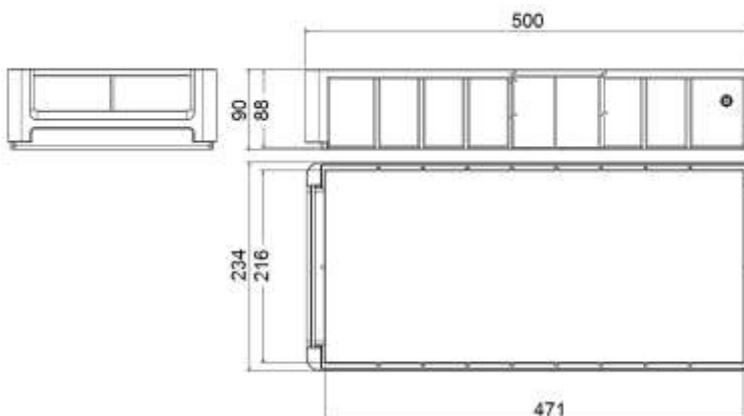

PRODUKT Č. 7330

Regálová skladová přepravka – 500 x 234 x 90 mm

(Ilustrační fotografie)

Technická data

Materiál	Polypropylen (PP)
Objem	9,3 l
Hmotnost	0,554 kg
Odběrový otvor (Š x V)	176 x 47 mm
Místo pro etikety	165 x 43 mm
Délka (Vnitřní/vnější)	471 / 500 mm
Šířka (Vnitřní/vnější)	216 / 234 mm
Výška (Vnitřní/vnější)	88 / 90 mm

Vlastnosti

- Vyrobeno ze 100% recyklovatelného Polypropylenu (PP).
- Přizpůsobeno standardním regálovým a páternosterovým systémům.
- Disponují pevností, trvanlivostí a jsou tiché při manipulaci v provozu.
- Jsou snadno manipulovatelné díky ergonomickým úchytům.

Barevné provedení

- Modré (RAL 5015).

Určení

- Určeno ke skladování drobného materiálu.

Dodatky

- Možnost dovybavit příslušenstvím: Zasunovací okno, příčné dělicí stěny, podélná dělicí stěna.
- Nabízeno v různých hloubkách: 300, 400 a 500 mm.