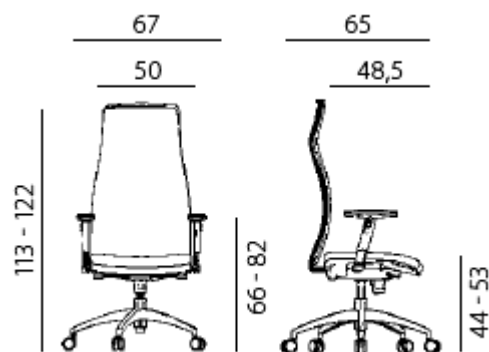

PRODUKT č. 7308-8

Kancelářská židle Sander se vzdušným opěradlem – šedá

(Ilustrační fotografie)

Technická data

Materiál	Látka/síťovina/ocel
Hmotnost	16,3 kg
Nosnost	120 kg
Šířka	670 mm
Hloubka sedáku	485 mm
Výška (celková)	1130 - 1220 mm
Výška sedáku	440 - 530 mm

Vlastnosti

- Sedák potažen látkou, opěradlo tvořené síťovinou a základna je vyrobena z chromované oceli.
- Vybaveno prodyšným, vysokým opěrákem a nastavitelnými područkami s měkkou dotykovou plochou.
- Vybaveno čalouněnou bederní opěrkou.
- Vybaveno synchronním mechanismem s aretací v libovolné poloze a nastavení síly protiváhy.
- Vybaveno kolečky pro měkké povrchy.

Barevné provedení

- Šedá/chrom.

Určení

- Určeno k sezení ve vnitřním prostředí.