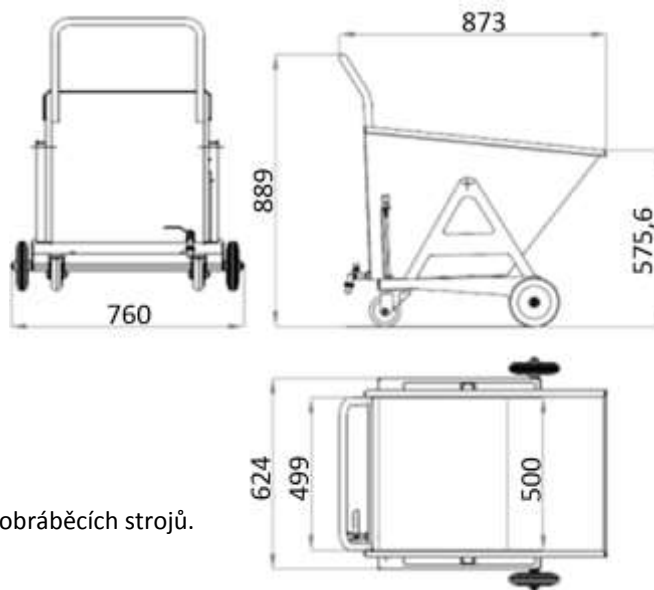

### Výklopný kontejner - 130 l

(Ilustrační fotografie)

#### Technická data

Materiál	Ocel
Tloušťka materiálu (Stěny/podvozek)	2 / 3
Objem	130 l
Hmotnost	40 kg
Nosnost	500 kg
Kolečka průměr (přední/zadní)	160 / 100 mm
Šířka	624 mm
Hloubka	873 mm
Výška	889 mm

#### Vlastnosti

- Vyrobeno z ocelového plechu.
- Kontejner je určen ke shromažďování a manipulaci špon od obráběcích strojů.
- Skládá se z podvozku a korby.
- Opatřen pojistkou proti samovolnému vyklopení.
- U dna kontejneru je výpustní kohout se sítkem, který umožňuje vypustit odstředěnou kapalinu (olej, emulze, atd.).
- Podvozek je vybaven polyamidovými kolečky – přední pevná, zadní otočná s brzdou a aretací směru.