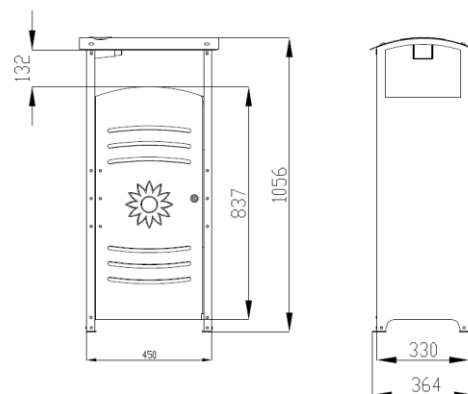

PRODUKT č. 7369

Koš s popelníkem – obdélník

(Ilustrační fotografie)

Technická data

Materiál	Ocelový plech
Tloušťka materiálu (plášť/víko)	2 / 2 mm
Rozpěrná obruč	Drát o průměru 8 mm
Objem (koš/popelník)	110 / 0,3 l
Hmotnost	29,3 kg
Šířka	500 mm
Hloubka	380 mm
Výška	1060 mm

Vlastnosti

- Vyrobeno z ocelového pozinkovaného plechu.
- Celokovový koš s uzamykatelnými dvířky.
- Konstrukce koše je nýtovaná.
- Dvnitř koše se vkládá pytel, který se zavěsí za vnitřní obruč.
- Ve víku je umístěn vyjímatelný popelník s nerezovým osazením kolem otvoru pro vhoz nedopalků.
- Povrchová úprava provedena základní a poté vrchní vrstvou práškové barvy.
- Nohy opatřeny čtyřmi dírami o průměru 8 mm, které slouží pro kotvení.

Barevné provedení

- Standardně RAL 7011 (šedá)

Určení

- Určeno pro sběr odpadu a nedopalků, pro venkovní i vnitřní použití.

Dodatky

- Koš lze používat pouze kotvený a s vloženým pytlem.
- Materiál pro kotvení koše není součástí dodávky.
- Možnost vybavit pytlem – typ 1077.