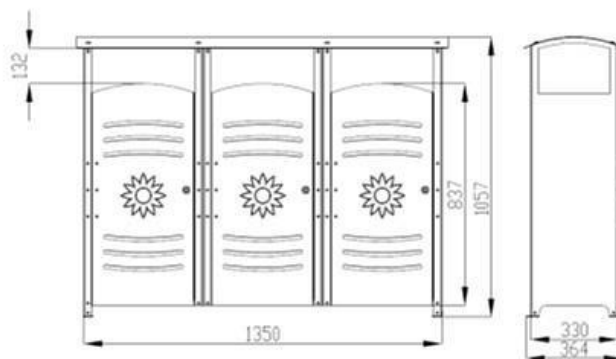

#### Trojkoš obdélníkový – 3x 110 l

(Ilustrační fotografie)

#### Technická data

Materiál	Ocelový plech
Tloušťka materiálu (plášť/víko)	2 / 2 mm
Rozpěrná obruč	Drát o průměru 8 mm
Objem	3x 110 l
Hmotnost	88 kg
Šířka	1400 mm
Hloubka	380 mm
Výška	1060 mm

#### Vlastnosti

- Vyrobeno z ocelového pozinkovaného plechu.
- Sestava tří celokovových košů s uzamykatelnými dvířky.
- Jednotlivé sekce jsou spojeny šrouby. Střecha je celistvá.
- Dvnitř koše se vkládá pytel, který se zavěsí za vnitřní obruče.
- Povrchová úprava provedena základní a poté vrchní vrstvou práškové barvy.
- Nohy opatřeny čtyřmi dírami o průměru 8 mm, které slouží pro kotvení.