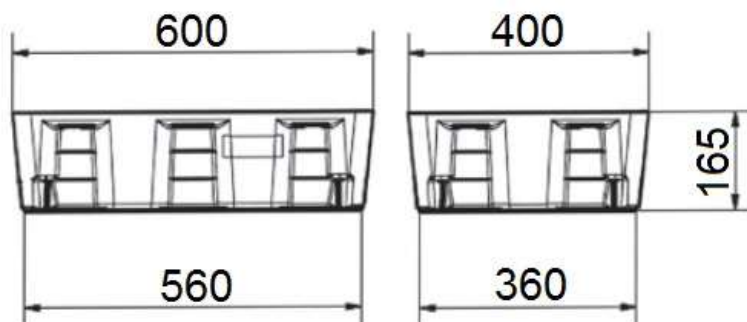

### Záchytná vana bez roštu – 600 x 400 mm

(Ilustrační fotografie)

#### Technická data

Materiál	Polyetylen (PE)
Počet a typ roštů	1/A
Objem	25 l
Hmotnost	1,8 kg
Nosnost	125 kg
Délka	600 mm
Šířka	400 mm
Výška	165 mm

#### Vlastnosti

- Vyrobeno z vysoce kvalitního recyklovaného Polyetylenu (PE).
- Vhodné pro instalaci velkých nepravidelných ploch.
- Všechny velikosti záchytných van lze kombinovat (stejná výška).
- Všechny vany jsou opatřeny rovným dnem – umožňuje snadné uložení nádob na dno vany.
- Plastový rošt s rovnou vrchní plochou s protiskluzovým povrchem, velice stabilní konstrukce s mnoha podpěrnými body.
- Vhodné pro skladování / stohování na Euro paletách.