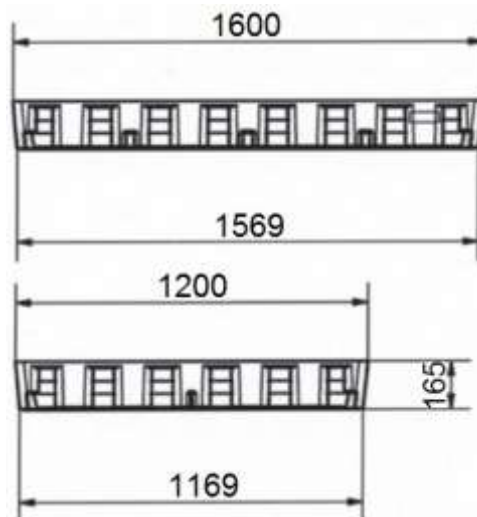

PRODUKT č. 7402

Záchytná vana bez roštu – 1600 x 1200 mm

(Ilustrační fotografie)

Technická data

Materiál	Polyetylen (PE)
Počet a typ roštů	8/A
Objem	250 l
Hmotnost	10,5 kg
Nosnost	1000 kg
Délka	1600 mm
Šířka	1200 mm
Výška	165 mm

Vlastnosti

- Vyrobeno z vysoce kvalitního recyklovaného Polyetylenu (PE).
- Vhodné pro instalaci velkých nepravidelných ploch.
- Všechny velikosti záchytných van lze kombinovat (stejná výška).
- Všechny vany jsou opatřeny rovným dnem – umožňuje snadné uložení nádob na dno vany.
- Plastový rošt s rovnou vrchní plochou s protiskluzovým povrchem, velice stabilní konstrukce s mnoha podpěrnými body.
- Vhodné pro skladování / stohování na Euro paletách.