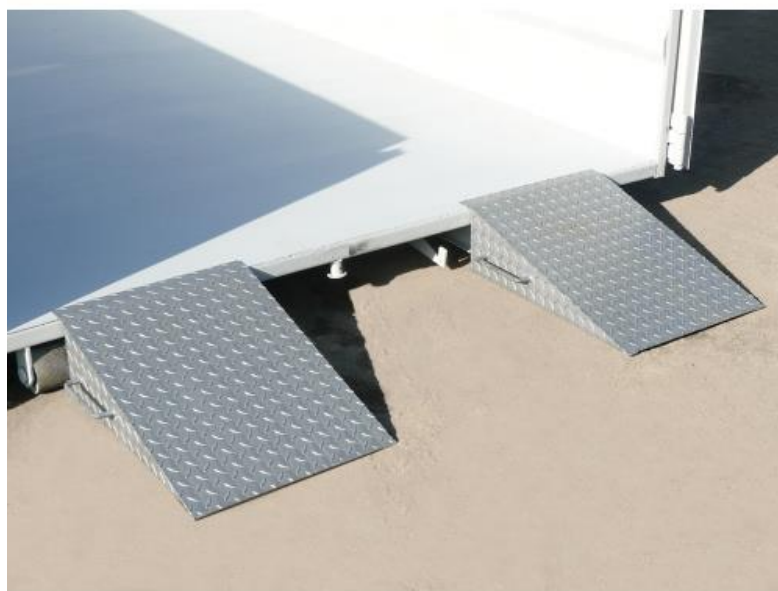

PRODUKT Č. 9282

Nájezd ke kontejneru AVIA