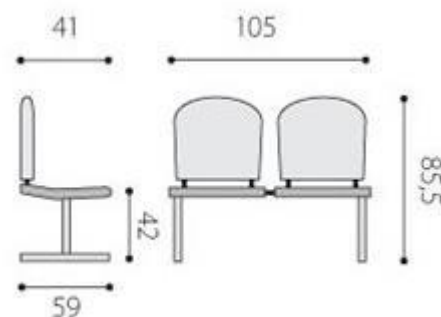

### Dvojmístná lavice ELSI

(Ilustrační fotografie)

#### Technická data

Materiál	Překližka / ocel
Hmotnost	25 kg
Nosnost (1 místo)	120 kg
Celková šířka	1050 mm
Šířka sedáku	420 mm
Hloubka sedáku	590 mm
Celková hloubka	590 mm
Výška sedáku	420 mm
Výška opěráku	435 mm
Celková výška	855 mm