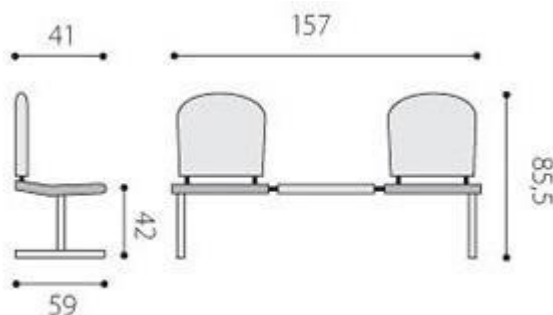

### Třímístná lavice ELSI

(Ilustrační fotografie)

#### Technická data

Materiál	Překližka / ocel
Hmotnost	28,5 kg
Nosnost (1 místo)	120 kg
Celková šířka	1570 mm
Šířka sedáku	420 mm
Hloubka sedáku	590 mm
Celková hloubka	590 mm
Výška sedáku	420 mm
Výška opěráku	435 mm
Celková výška	855 mm