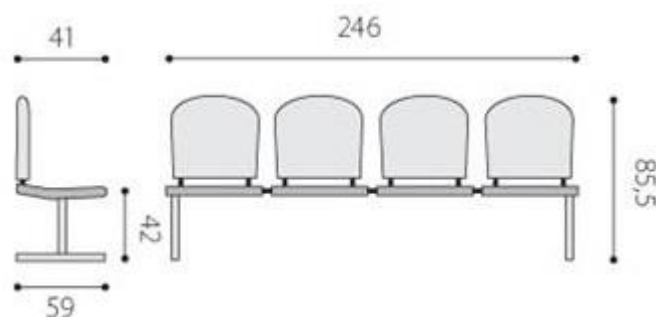

PRODUKT Č. 7524

Čtyřmístná lavice ELSI

(Ilustrační fotografie)

Technická data

Materiál	Překližka / ocel
Hmotnost	32,4 kg
Nosnost (1 místo)	120 kg
Celková šířka	2460 mm
Šířka sedáku	420 mm
Hloubka sedáku	590 mm
Celková hloubka	590 mm
Výška sedáku	420 mm
Výška opěráku	435 mm
Celková výška	855 mm

Vlastnosti

- Vícemístná lavice s velmi pevnou skořepinou z bukové překližky.
- Černě lakovaný ocelový rám s rektifikací na každém kluzáku.
- Povrch sedadla tvoří odolná a stálobarevná nábytková folie.
- Sedadlo lze nahradit odkládacím překližkovým stolem – dezén lakovaný přírodní buk.
- Základní dezén: přírodní buk, další dezény pouze na poptávku od 50 míst.

Barevné provedení

- Židle / rám - Přírodní buk / černé.

Určení

- Určeno k sezení ve vnitřních prostorech.