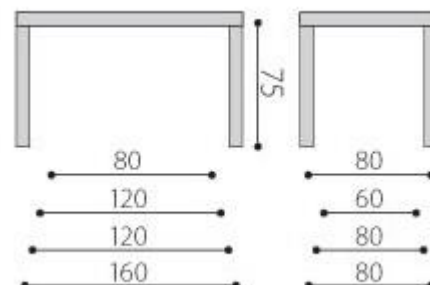

PRODUKT č. 7525

Konferenční stůl ISTRA

(Ilustrační fotografie)

Technická data

Materiál	Překližka / ABS / ocel
Hmotnost	32 kg
Šířka	1600 mm
Hloubka	800 mm
Výška	750 mm

Vlastnosti

- Stůl pro široké využití, vhodný do konferenčních místností, jídelen, kanceláří, dílen, apod.
- Ocelová podnož lakovaná.
- Nohy profil 40 x 40 mm, tl. 1,4 mm, rám pod deskou 40 x 20 mm, tl. 1,2 mm.
- Deska stolu tl. 25 mm, hranění ABS 2 mm.

Barevné provedení

- Podnož / deska – černé / šedé.

Určení

- Určeno k odkládání věcí ve vnitřních prostorech.