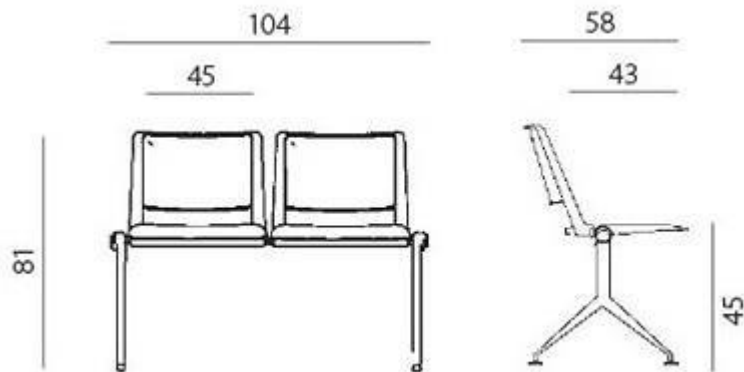

PRODUKT č. 7527

Dvojmístná lavice RAVE

(Ilustrační fotografie)

Technická data

Materiál	Plast
Hmotnost	21 kg
Nosnost (1 místo)	130 kg
Celková šířka	1040 mm
Šířka sedáku	450 mm
Hloubka sedáku	430 mm
Celková hloubka	580 mm
Výška sedáku	450 mm
Výška opěráku	280 mm
Celková výška	810 mm

Vlastnosti

- Sedák a opěrák jsou vyrobeny z plastu s možností čalounění.
- Lakovaný (chromovaný) povrch konstrukcí.
- Patentovaný systém pro spojování do řady.
- Vynikající stohovatelnost s vodícími prvky.
- Záruka 36 měsíců.

Určení

- Určeno k sezení ve vnitřních prostorách.