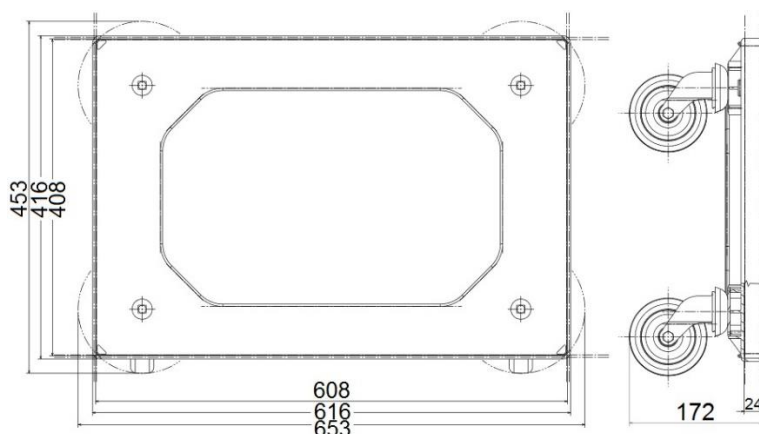

#### Technická data

Materiál (kola)	ESD PP
Hmotnost	4,2 kg
Nosnost	100 kg
Kolečka (průměr)	4x otočná (100 mm)
Odpor vnitřní	$10^4 < 10^{10}$ Ohm/cm
Odpor povrchový	$10^4 < 10^{10}$ Ohm
Délka (vnější)	620 mm
Šířka (vnější)	420 mm
Výška (vnější)	172 mm

#### Vlastnosti

- Kola jsou vyrobena z elektricky vodivého plastu Polypropylenu (ESD-PP).
- Pevná a lehká konstrukce.
- Vybaveno čtyřmi otočnými kolečky o průměru 100 mm.
- Určeno pro převoz plastových boxů ve formátu EURO i kónických přepravek s ESD úpravou.
- Standardně pro základní rozměry 600x400 mm, ale může být použito pro dvě 400x300 mm bedny.

#### Určení

- Určeno pro převoz plastových boxů v rozměru 600 x 400 mm s ESD úpravou.