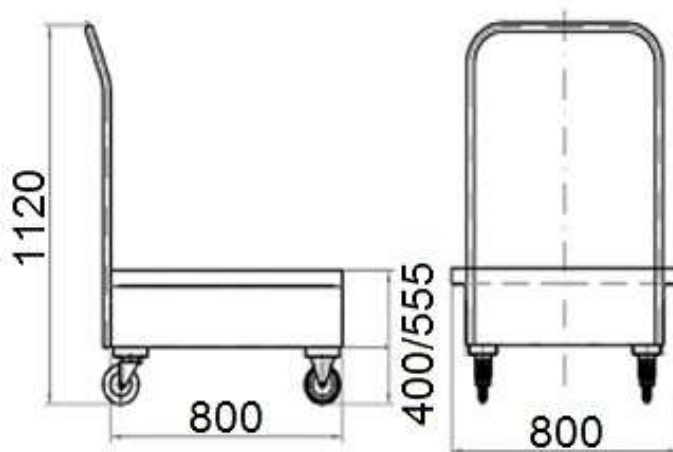

PRODUKT Č. 7559

Pojízdná záchytná vana pro jeden sud – lakovaná

(Ilustrační fotografie)

Technická data

Materiál	Ocelový plech
Tloušťka materiálu	3 mm
Objem	216 l
Hmotnost	65 kg
Povrchová úprava	Lakované
Kolečka (Průměr)	4x 125 mm
Šířka	800 mm
Hloubka	800 mm
Výška	400/555/1120 mm

Vlastnosti

- Vyrobeno z ocelového plechu o tloušťce materiálu 3 mm.
- Vybaveno žárově zinkovaným roštem.
- Záchytná vana je lakovaná.
- Vybaveno vysoko zátěžovými koly – 2x pevná, 2x otočná s brzdou o průměru 125 mm.
- Vhodné pro skladování jednoho sudu o objemu do 216 litrů.
- Vybaveno odnímatelným madlem pro usnadnění manipulace.

Barevné provedení

- Standardně modré.

Určení

- Určeno ke skladování jednoho sudu do objemu 216 litrů.

Dodatky

- Dodáváno v lakovaném (typ 7559) nebo žárově zinkovaném (7559-Z) provedení.