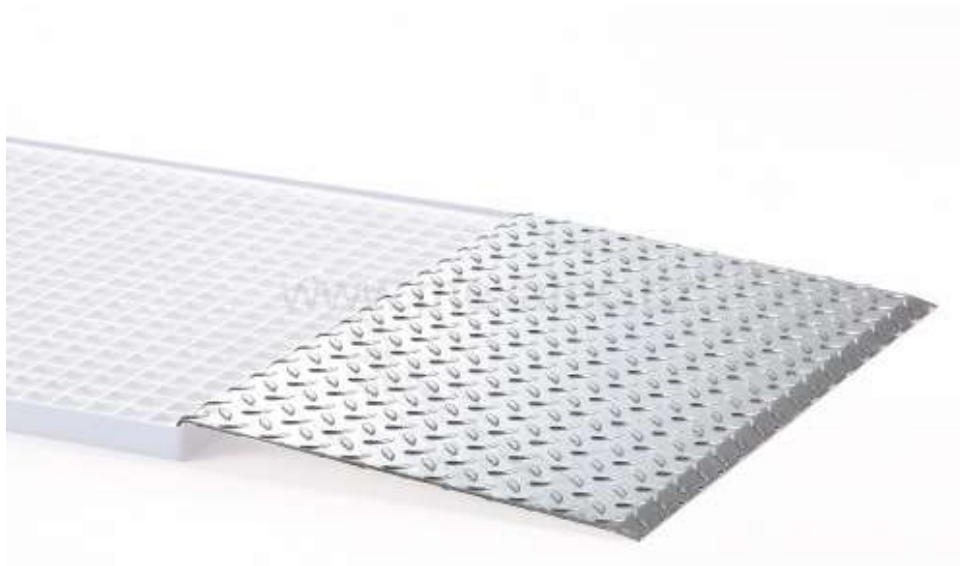

PRODUKT č. 7561-S

Nájezd k záchytné podlaze – krátký

(Ilustrační fotografie)

Technická data

Materiál	Ocel
Hmotnost	9,5 kg
Šířka	475 mm
Délka	800 mm
Výška	35 mm

Vlastnosti

- Vyrobeno z kvalitní oceli.
- K osazení kovové záchytné vany z krátké strany.
- Usnadňuje manipulaci a skladování sudů na záchytnou podlahu.

Určení

- Určeno k záchytné podlaze pro usnadnění skladování sudů.

Dodatky

- Dodáváno pro záchytné podlahy pro umístění z dlouhé strany (7561-L) a z krátké strany (7561-S).