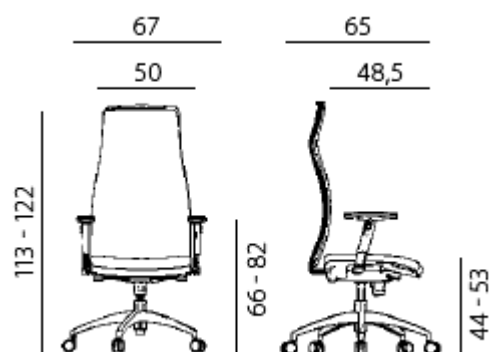

PRODUKT č. 7308-6

Kancelářská židle Sander se vzdušným opěradlem – červená

(Ilustrační fotografie)

Technická data

Materiál	Látka/síťovina/ocel
Hmotnost	16,3 kg
Nosnost	120 kg
Šířka	670 mm
Hloubka sedáku	485 mm
Výška (celková)	1130 - 1220 mm
Výška sedáku	440 - 530 mm

Vlastnosti

- Sedák potažen látkou, opěradlo tvořené síťovinou a základna je vyrobena z chromované oceli.
- Vybaveno prodyšným, vysokým opěrákem a nastavitelnými područkami s měkkou dotykovou plochou.
- Vybaveno čalouněnou bederní opěrkou.
- Vybaveno synchronním mechanismem s aretací v libovolné poloze a nastavení síly protiváhy.
- Vybaveno kolečky pro měkké povrchy.

Barevné provedení

- Červená/chrom.

Určení

- Určeno k sezení ve vnitřním prostředí.