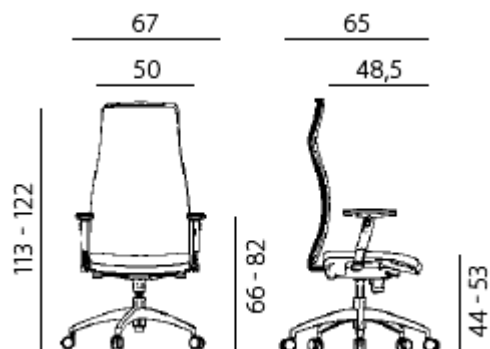

PRODUKT č. 7308

Kancelářská židle Sander se vzdušným opěradlem – modrá

(Ilustrační fotografie)

Technická data

Materiál	Látka/síťovina/ocel
Hmotnost	16,3 kg
Nosnost	120 kg
Šířka	670 mm
Hloubka sedáku	485 mm
Výška (celková)	1130 - 1220 mm
Výška sedáku	440 - 530 mm

Vlastnosti

- Sedák potažen látkou, opěradlo tvořené síťovinou a základna je vyrobena z chromované oceli.
- Vybaveno prodyšným, vysokým opěrákem a nastavitelnými područkami s měkkou dotykovou plochou.
- Vybaveno čalouněnou bederní opěrkou.
- Vybaveno synchronním mechanismem s aretací v libovolné poloze a nastavení síly protiváhy.
- Vybaveno kolečky pro měkké povrchy.

Barevné provedení

- Modrá/chrom.

Určení

- Určeno k sezení ve vnitřním prostředí.