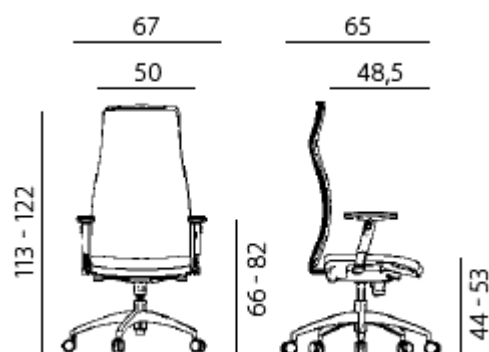

PRODUKT č. 7308-3

Kancelářská židle Sander se vzdušným opěradlem – černá

(Ilustrační fotografie)

Technická data

Materiál	Látka/síťovina/ocel
Hmotnost	16,3 kg
Nosnost	120 kg
Šířka	670 mm
Hloubka sedáku	485 mm
Výška (celková)	1130 - 1220 mm
Výška sedáku	440 - 530 mm

Vlastnosti

- Sedák potažen látkou, opěradlo tvořené síťovinou a základna je vyrobena z chromované oceli.
- Vybaveno prodyšným, vysokým opěrákem a nastavitelnými područkami s měkkou dotykovou plochou.
- Vybaveno čalouněnou bederní opěrkou.
- Vybaveno synchronním mechanismem s aretací v libovolné poloze a nastavení síly protiváhy.
- Vybaveno kolečky pro měkké povrchy.

Barevné provedení

- Černá/chrom.

Určení

- Určeno k sezení ve vnitřním prostředí.