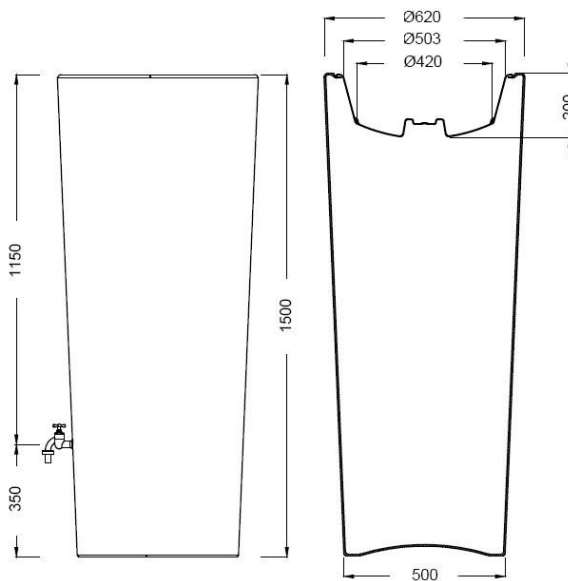

PRODUKT č. 7686

Zásobník na dešťovou vodu Stone – 350 l

(Ilustrační fotografie)

Technická data

Materiál	Plast
Objem	350 l
Hmotnost	15 kg
Max. zatížení	320 kg
Průměr	620 mm
Výška	1500 mm

Vlastnosti

- Vyrobeno z 100% recyklovaného plastového materiálu.
- Dekorativní zásobník na zachycení dešťové vody.
- Materiál je odolný vůči UV záření, vlivům počasí.
- Zásobník má také účel v podobě květináče.
- Vybaveno dvěma závity 3/4" pro snadnou instalaci kohoutku a univerzální hadice.
- Výpustní ventil součástí výrobku.