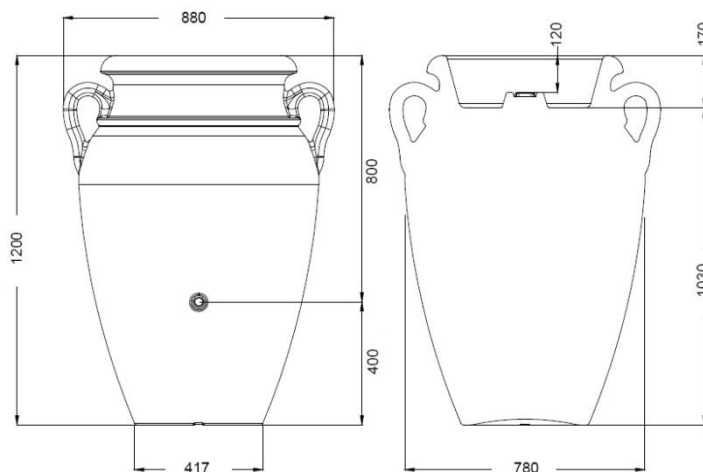

Dodatky

- Zásobník je zapotřebí umístit pouze na pevný a rovný podklad.