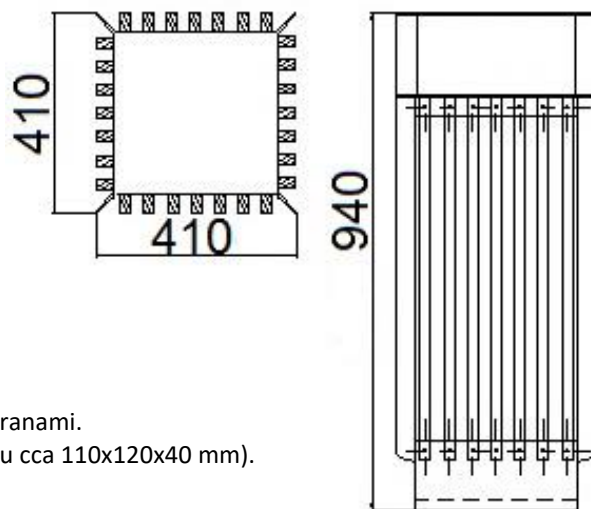

PRODUKT č. 7576

Venkovní odpadkový koš dřevěný s popelníkem – 65 l

(Ilustrační fotografie)

Technická data

Materiál	Plech / dřevo
Objem	65 l
Hmotnost	27 kg
Šířka (Koš/lať)	410 / 40 mm
Hloubka (Koš/lať)	410 / 20 mm
Výška (Koš/lať)	940 / 710 mm

Vlastnosti

- Konstrukce koše je vyrobena z pozinkovaného ocelového plechu.
- Obložení je vyrobeno ze smrkových dřevěných latí se sraženými hranami.
- Koš je vybaven popelníkem umístěným ve víku (rozměry popelníku cca 110x120x40 mm).
- Koš je vybaven vložkou z pozinkovaného plechu.
- Koše jsou vhodné pro venkovní umístění v parcích a jiných místech veřejné zeleně.
- Koš je vybaven dvěma příčkami ze spodu koše pro ukotvení k podkladu.

Barevné provedení

- Barevné provedení latí – pinie / konstrukce – RAL 9006.

Určení

- Určeno ke sběru běžného odpadu ve venkovních prostorách.

Dodatky

- Možnost vybavení pytlkem – typ 1077.