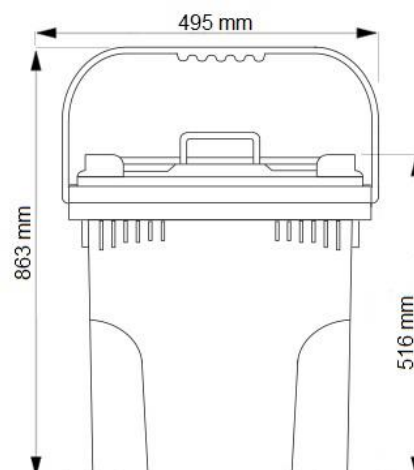

PRODUKT č. 7647-2

Nádoba na odpad – 40 l – zelená

(Ilustrační fotografie)

Technická data

Materiál	Polyetylen (HDPE)
Objem	40 l
Hmotnost	3,4 kg (+/- 5%)
Max. hmotnost náplně	20 kg (+/- 5%)
Max. hmotnost nádoby	23 kg (+/- 5%)
Šířka (Tělo/celková)	478 / 495 mm
Hloubka	410 mm
Výška (Tělo/celková)	516 / 863 mm

Vlastnosti

- Vyrobeno z kvalitního plastu Polyetylenu s vysokou hustotou (HDPE).
- Materiál je odolný vůči mrazu, teplu, většiny chemikálií a proti UV záření.
- Vybaveno výsuvným úchytem – usnadnění manipulace.
- Vybaveno odklopným víkem s možností aretace v uzavřeném stavu za pomoci madla.
- Patentovaná zesílená lišta.
- Možnost umístění čipu.
- Opatřeno zesíleným dnem.

Barevné provedení

- 7647-2 (Zelené)

Určení

- Určeno ke sběru na tříděný nebo směsný odpad.

Dodatky

- Možnost potisku.
- Nevhodné k ukládání horkého popela.