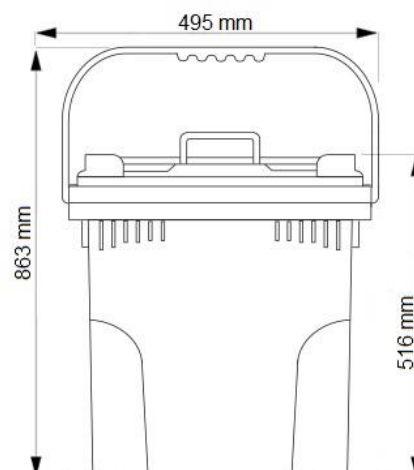

PRODUKT č. 7647-3

Nádoba na odpad – 40 l – černá

(Ilustrační fotografie)

Technická data

Materiál	Polyetylen (HDPE)
Objem	40 l
Hmotnost	3,4 kg (+/- 5%)
Max. hmotnost náplně	20 kg (+/- 5%)
Max. hmotnost nádoby	23 kg (+/- 5%)
Šířka (Tělo/celková)	478 / 495 mm
Hloubka	410 mm
Výška (Tělo/celková)	516 / 863 mm

Vlastnosti

- Vyrobeno z kvalitního plastu Polyetylenu s vysokou hustotou (HDPE).
- Materiál je odolný vůči mrazu, teplu, většiny chemikálií a proti UV záření.
- Vybaveno výsuvným úchytem – usnadnění manipulace.
- Vybaveno odklopným víkem s možností aretace v uzavřeném stavu za pomoci madla.
- Patentovaná zesílená lišta.
- Možnost umístění čipu.
- Opatřeno zesíleným dnem.

Barevné provedení

- 7647-3 (Černé)

Určení

- Určeno ke sběru na tříděný nebo směsný odpad.

Dodatky

- Možnost potisku.
- Nevhodné k ukládání horkého popela.