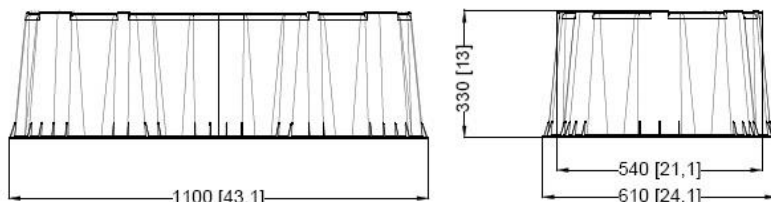

### Podstavec pro zásobník na dešťovou vodu – 520 l

(Ilustrační fotografie)

#### Technická data

Materiál	Recyklovaný PP
Hmotnost	6 kg
Šířka	1100 mm
Hloubka	610 mm
Výška	330 mm

#### Vlastnosti

- Vyrobeno z 100% recyklovaného plastu Polypropylenu (PP).
- Jednoduché řešení pro zachytávání dešťové vody z okapového svodu.
- Vysoká stabilita díky konstrukci dna a podstavce.
- Jednoduchá montáž příslušenství.
- Možnost propojení více zásobníků (propojovací sada).