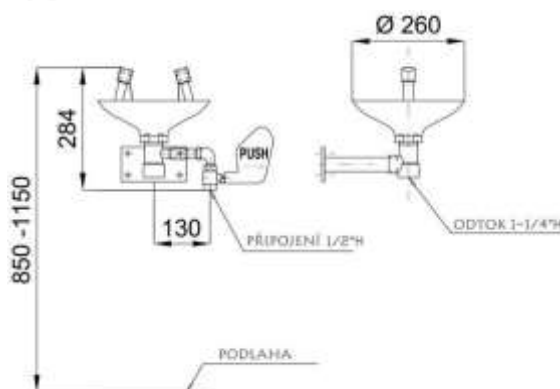

PRODUKT č. 7590

Nástěnná oční sprcha s ručním spouštěním – nerez

(Ilustrační fotografie)

Technická data

Materiál (umyvadlo/spojovací části)	Nerezová ocel / mosaz
Regulovaný max. průtok	14 l/min. +/- 10% (0,3 MPa)
Přívod	1/2"
Odtok	1.1/4"
Doporučená teplota vody (Min./Max.)	15° - 35°
Požadovaný tlak vody (Min./Max.)	0,2 MPa – 0,5 MPa
Průměr umyvadla	260 mm
Výška celková	284 mm

Vlastnosti

- Umyvadlo je vyrobeno z nerezové oceli. Spojovací části jsou vyrobeny z mosaze.
- Ergonomicky umístěné oční hlavice zajišťují při vyplachovacím procesu jemný, rovnoměrný a široký proud vody.
- Oční výplachové hlavice jsou opatřeny lehkými kryty proti prachu, které se při použití ihned uvolní.
- Určeno pro provozy s nebezpečnými látkami a rizikem zasažení očí.
- Účinná první pomoc při poleptání, popálení nebo opaření.
- Sprcha se spouští mechanismem s chrom/niklovým ventilem.
- Sprcha je pevně instalována ke zdi.
- Trubky jsou vyrobeny z pozinkované oceli a následně opatřeny epoxidovým nátěrem.
- Vyráběno v souladu s normami EN 15154-1, EN 15154-2, UNI 9608, UNI 10271 a DIN 12 899.

Barevné provedení

- Nerez / Zelené (RAL 6029).

Určení

- Určeno do provozů kde je zacházeno s nebezpečnými látkami a hrozí riziko zasažení očí.

Dodatky

- Dodáváno také ve variantě s plastovým umyvadlem – typ 7589.