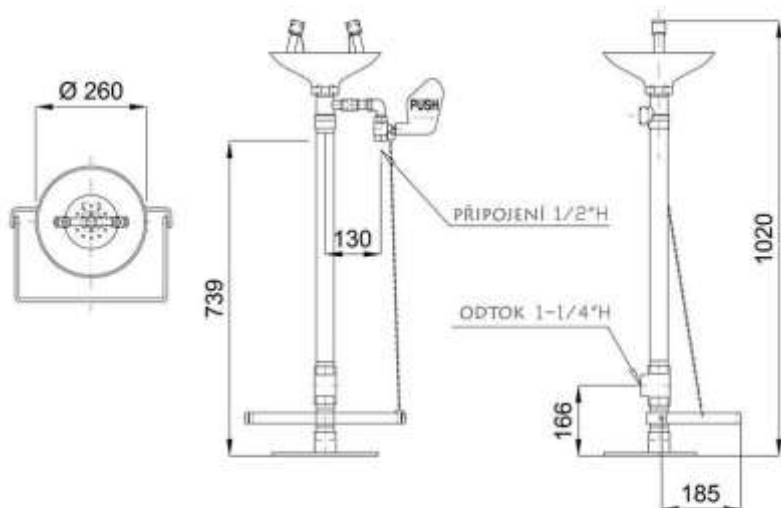

PRODUKT č. 7591

Stojanová sprcha s nožním a ručním ovládáním

(Ilustrační fotografie)

Technická data

Materiál (umyvadlo/spojovací části)	Polypropylen / mosaz
Regulovaný max. průtok	14 l/min. +/- 10% (0,3 MPa)
Přívod	1/2"
Odtok	1.1/4"
Doporučená teplota vody (Min./Max.)	15° - 35°
Požadovaný tlak vody (Min./Max.)	0,2 MPa – 0,5 MPa
Průměr umyvadla	260 mm
Výška celková	1020 mm

Vlastnosti

- Umyvadlo je vyrobeno z plastu Polypropylen (PP). Spojovací části jsou vyrobeny z mosaze.
- Ergonomicky umístěné oční hlavice zajišťují při vyplachovacím procesu jemný, rovnoměrný a široký proud vody.
- Oční výplachové hlavice jsou opatřeny lehkými kryty proti prachu, které se při použití ihned uvolní.
- Účinná první pomoc při poleptání, popálení nebo opaření.
- Sprcha se spouští mechanismem s chrom/niklovým ventilem.
- Sprcha je pevně instalována k zemi.
- Trubky jsou vyrobeny z pozinkované oceli a následně opatřeny epoxidovým nátěrem.
- Vyráběno v souladu s normami EN 15154-1, EN 15154-2, UNI 9608, UNI 10271 a DIN 12 899.

Barevné provedení

- Zelené (RAL 6029).

Určení

- Určeno do provozů kde je zacházeno s nebezpečnými látkami a hrozí riziko zasažení očí.