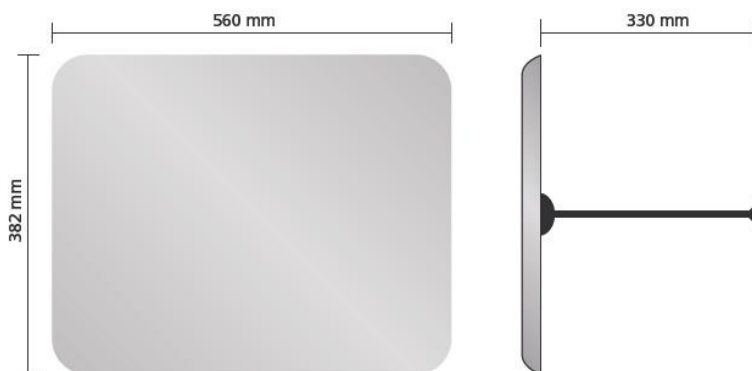

### Zrcadlo na dohled – 600 x 400 mm

(Ilustrační fotografie)

#### Technická data

Materiál	Polymir
Hmotnost (samotné zrcadlo)	2 kg
Vzdálenost pohledu	12 m
Úhel výhledu	90°
Počet směrů výhledu	2
Šířka (zrcadlo/celková)	560 / 600 mm
Hloubka (zrcadlo/celková)	60 / 330 mm
Výška (zrcadlo/celková)	382 / 400 mm

#### Vlastnosti

- Vyrobeno z houževnatého nerozbitného plastu Polymir.
- Materiál je velice lehký, oděru odolný, odolný proti mechanickému poškození.
- Ekonomické řešení a jednoduchá instalace.
- Vybaveno kulovým čepem – umožnění pohybu zrcadla v úhlu 105°.
- Dodáváno se sadou pro připevnění na stěnu nebo strop.