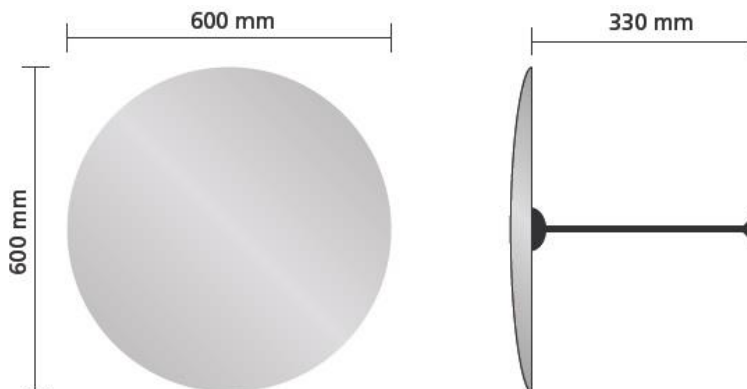

### Zrcadlo na dohled – průměr 600 mm

(Ilustrační fotografie)

#### Technická data

Materiál	Polymir
Hmotnost (samotné zrcadlo)	3 kg
Vzdálenost pohledu	8 m
Úhel výhledu	90°
Počet směrů výhledu	2
Průměr	600 mm
Hloubka (zrcadlo/celková)	60 / 330 mm

#### Vlastnosti

- Vyrobeno z houževnatého nerozbitného plastu Polymir.
- Materiál je velice lehký, oděru odolný, odolný proti mechanickému poškození.
- Ekonomické řešení a jednoduchá instalace.
- Vybaveno kulovým čepem – umožnění pohybu zrcadla v úhlu 105°.
- Dodáváno se sadou pro připevnění na stěnu nebo strop.