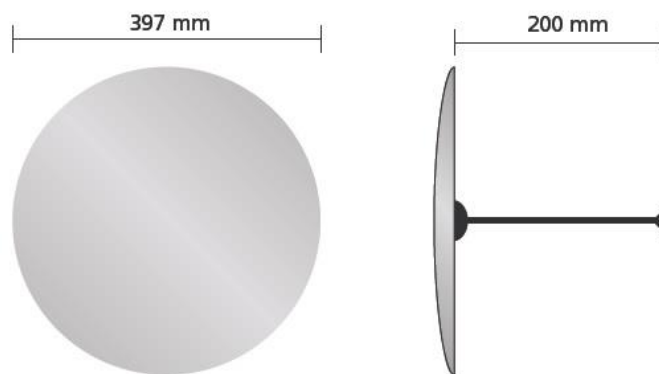

PRODUKT č. 3373

Zrcadlo na dohled – průměr 400 mm

(Ilustrační fotografie)

Technická data

Materiál	Polymir
Hmotnost (samotné zrcadlo)	1 kg
Vzdálenost pohledu	4 m
Úhel výhledu	90°
Počet směrů výhledu	2
Průměr	400 mm
Hloubka (zrcadlo/celková)	60 / 200 mm

Vlastnosti

- Vyrobeno z houževnatého nerozbitného plastu Polymir.
- Materiál je velice lehký, oděru odolný, odolný proti mechanickému poškození.
- Ekonomické řešení a jednoduchá instalace.
- Vybaveno kulovým čepem – umožnění pohybu zrcadla v úhlu 105°.
- Dodáváno se sadou pro připevnění na stěnu nebo strop.