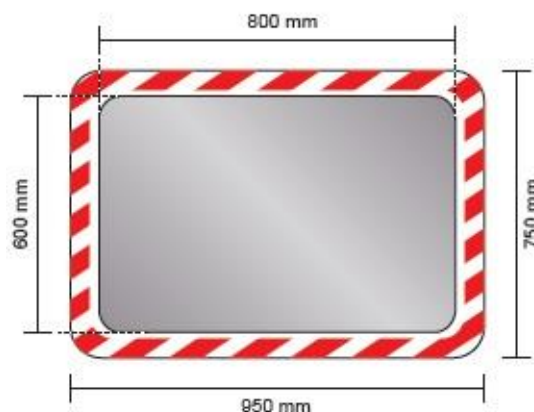

### Dopravní zrcadlo – 950 x 750 mm

(Ilustrační fotografie)

#### Technická data

Materiál (Zrcadlo/rám)	Polymir/Plast
Hmotnost (přepavní)	15 kg
Vzdálenost pohledu	20 m
Úhel výhledu	90°
Počet směrů výhledu	2
Délka	950 mm
Hloubka	80 mm
Výška	750 mm
Zrcadlová plocha	800 x 600 mm

#### Vlastnosti

- Vyrobeno z materiálu Polymir™, 100% recyklovatelného.
- Nerozbitné obdélníkové zrcadlo v plastovém rámu, odolné proti UV záření.
- Houževnatý, otěru odolný plast, který je odolný vůči mechanickému poškození.
- Vybaveno bílo/červenými výstražnými pruhy – EN 12899-1:2007.
- S touto velikostí je vhodné umístit zrcadlo do vzdálenosti max. 20 m od místa pozorování.
- Zrcadlo je vyklenuté a zajišťuje tak viditelnost ve dvou směrech.
- Dodáváno se zinkovaným spojovacím materiálem.
- Instalace na sloupy s průřezem 60 – 90 mm nebo na zeď.