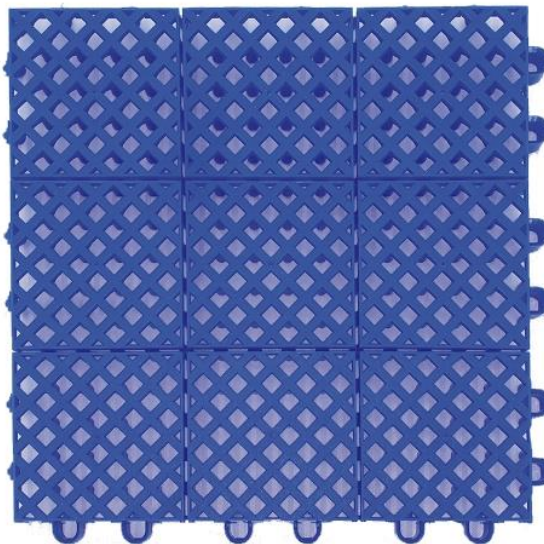

PRODUKT č. 7758-1

Plastová rohož - modrá

(Ilustrační fotografie)

Technická data

Materiál	PE
Hmotnost	0,2 kg
Rozměry	245 x 245 x 15 mm
Rozměr oka (vnitřní/vnější)	9 x 9 / 13 x 11 mm

Vlastnosti

- Vyrobeno ze zdravotně nezávadného polyetylenů.
- Materiál odolává olejům, rozpouštědlům a je plně recyklovatelný.
- Vhodné pro sportovní šatny, výrobní provozy nebo garáže.
- Rohož je vhodná na pojezd automobilem či dlouhodobé stání.
- Dlaždice o formátu 245 x 245 x 15 lze složit do libovolně velkých prostor.
- Okraje lze osadit náběhovou lištou (lemem) o rozměru 245 x 15 x 15 mm.
- Rohože odolávají teplotám v rozmezí od -20 do +35 °C.
- Na spodní straně je rohož opatřena nožičkami umožňující rovnoměrné rozložení váhy.
- Povrch je hladký, pružný a chrání před únavou při dlouhém stání na tvrdé podlaze.

Barevné provedení

- 7758-1 (modré).

Určení

- Určeno pro ochranu před únavou při dlouhém stání na tvrdé podlaze.

Dodatky

- Na zakázku lze dodat v jiném barevném provedení.