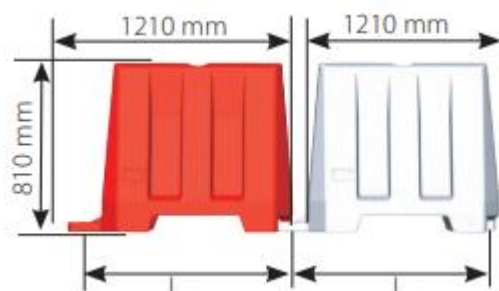

PRODUKT č. 3343

Silniční bariéra – bílá

(Ilustrační fotografie)

Technická data

Materiál	Polyetylen
Hmotnost	8 kg
Délka (L)	1010 mm
Šířka	400 mm
Výška	810 mm

Vlastnosti

- Vyrobeno z polyetylenu.
- Vysoká životnost zajištěna robustní a pevnou konstrukcí z kvalitního polyetylenu a moderní technologií výroby.
- Odolné proti mechanickému poškození a vlivům počasí (UV stabilní – vysoká stálobarevnost při slunečním záření).
- Lehká konstrukce, výrobek nekoroduje, neobsahuje žádné kovové součástky.
- Vybaveno otvorem na boku pro snadné plnění i vyprazdňování a jako ochrana proti přeplnění.
- Napojování dalších dílů je možné díky spojovacím elementům – možnost vytvoření řady bariér i do úhlů.
- Originální konstrukce a moderní design – dobře viditelné pro řidiče.
- V případě potřeby lze bariéry dodatečně zatížit pro zvýšení stability – vodou nebo pískem.
- Profilované dno zaručuje stabilitu jak jednotlivých bariér, tak i celé řady.

Barevné provedení

- Bílé.

Určení

- Určeno k rychlému a snadnému označování změn a přesměrování silničního provozu.

Dodatky

- Rozměry výrobku se mohou lišit v rozsahu +/- 1% z důvodu výrobního procesu a vlastností materiálu.