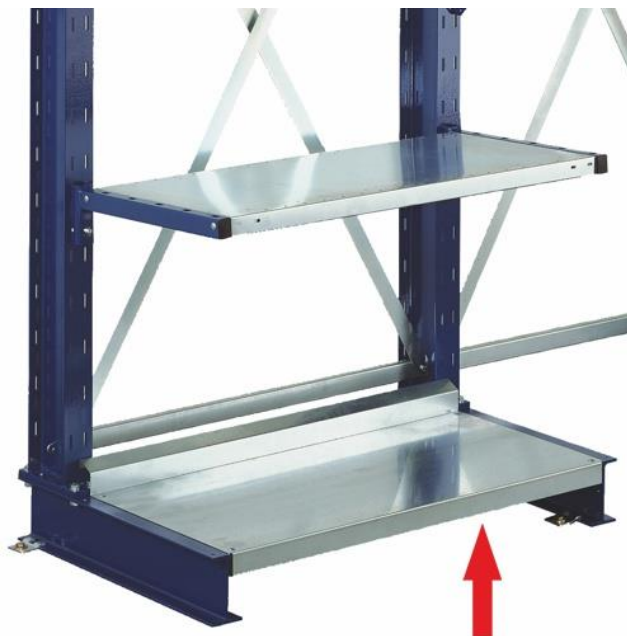

### Soklové police pro konzolové regály

(Ilustrační fotografie)

#### Technická data

Materiál	Pozinkovaný plech
Hmotnost	9 kg
Nosnost	300 kg
Délka	1300 mm
Hloubka	400 mm
Výška	40 mm

#### Vlastnosti

- Vyrobeno z pozinkovaného ocelového plechu.
- Police pro konzolové regály.
- Police jsou dodávány včetně spojovacího materiálu.