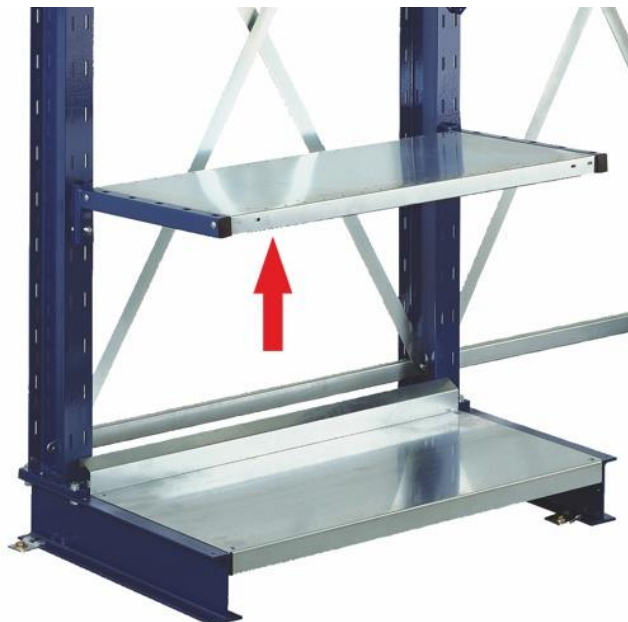

#### Police mezi ramena pro konzolové regály

(Ilustrační fotografie)

#### Technická data

Materiál	Pozinkovaný plech
Hmotnost	5,6 kg
Nosnost	230 kg
Délka	1300 mm
Hloubka	500 mm
Výška	40 mm

#### Vlastnosti

- Vyrobeno z pozinkovaného ocelového plechu.
- Police mezi ramena konzolových regálů.
- Police jsou dodávány včetně spojovacího materiálu.