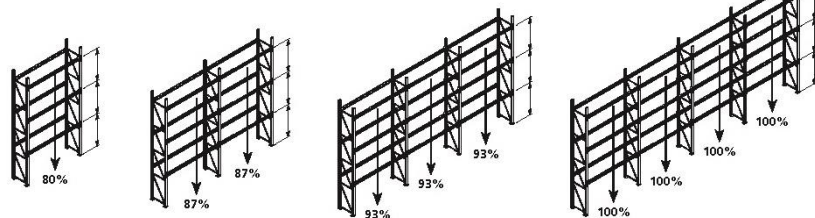

PRODUKT Č. 7899

Paletový regál, základní pole – hloubka 1100 mm

(Ilustrační fotografie)

Technická data

| | |
|----------------------------|---------------|
| Materiál | Ocelový plech |
| Hmotnost | 105 kg |
| Zatížení sloupce (nosnost) | 3100 kg |
| Počet palet (míst) | 9x |
| Hmotnost palety do | 500 kg |
| Vnitřní délka | 2700 mm |
| Hloubka | 1100 mm |
| Výška | 3300 mm |

! Snížení nosnosti rámu a nosníků při méně než 4 sloupcích v řadě

Vlastnosti

- Vyrobeno z pozinkovaných rámu, nosníky mají povrchovou úpravu práškovou barvou RAL 2001.
- Moderní regálový systém umožňující přehledné a úsporné skladování.
- Zasunovatelné nosníky s pojistkou proti vytáhnutí zaručují rychlou jednoduchou montáž.
- Možnost dodání regálového systému v jiných rozměrech a nosnostech.
- Regálový systém umožňuje zatížení úrovně do 1550 kg.

Barevné provedení

- Rám / nosník – zinkované / RAL 2001.

Určení

- Určeno k paletovému skladování uvnitř budov.

Dodatky

- Dodáváno v rozloženém stavu.
- Max. nosnost sloupce platí při min. 4 regálových polí.