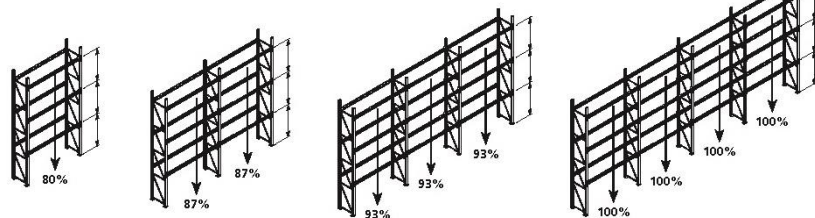

### Paletový regál, základní pole – hloubka 1100 mm

(Ilustrační fotografie)

#### Technická data

|                            |               |
|----------------------------|---------------|
| Materiál                   | Ocelový plech |
| Hmotnost                   | 168 kg        |
| Zatížení sloupce (nosnost) | 8046 kg       |
| Počet palet (míst)         | 12x           |
| Hmotnost palety do         | 1000 kg       |
| Vnitřní délka              | 3600 mm       |
| Hloubka                    | 1100 mm       |
| Výška                      | 2700 mm       |

! Snížení nosnosti rámu a nosníků při méně než 4 sloupcích v řadě